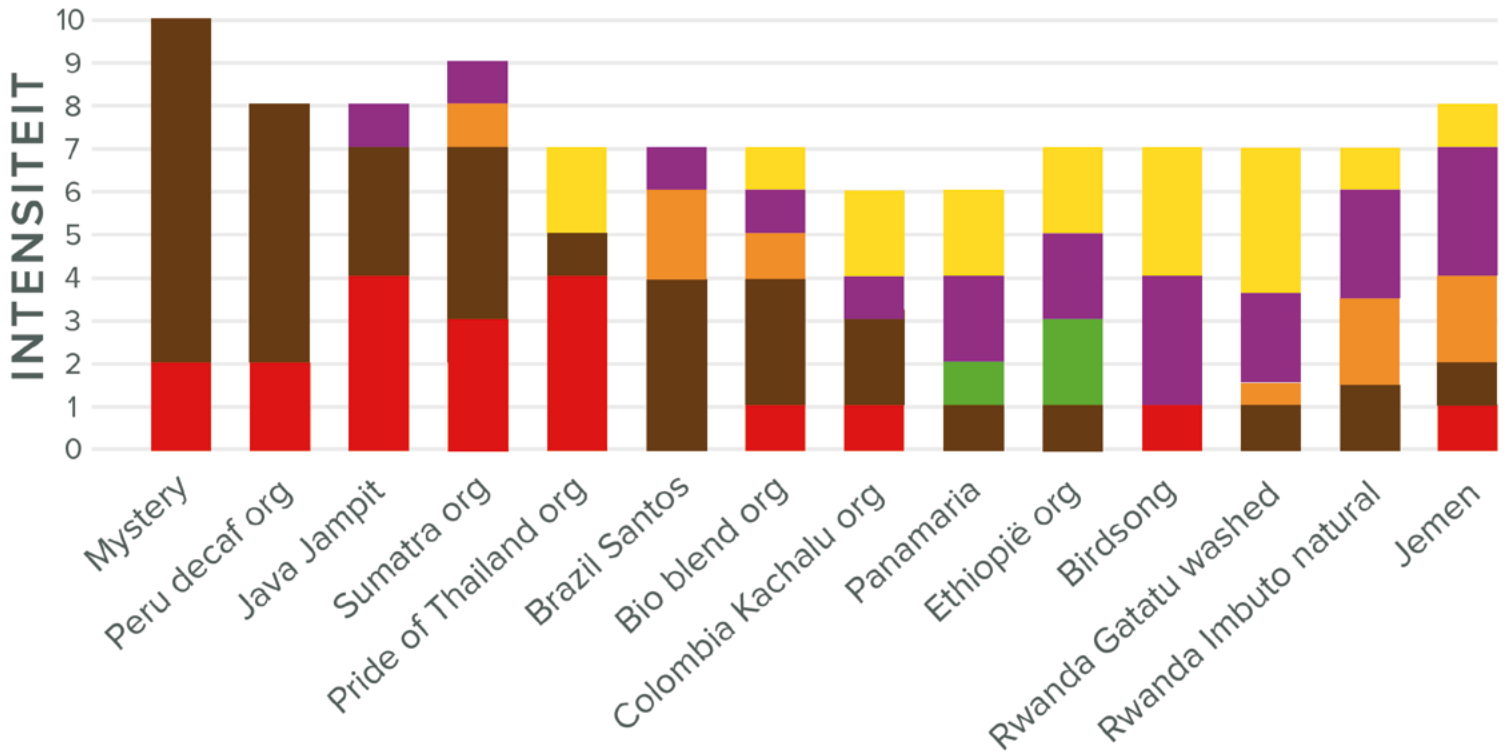

SMAAKTABEL

● KRUIDIG
 ● CHOCOLADE/NOTEN
 ● ZOET
 ● BLOEMIG
 ● FRUIT
 ● CITRUS

SMAAKTONEN

GELUK DOOR SMAAK

BOOTKOFFIE.NL